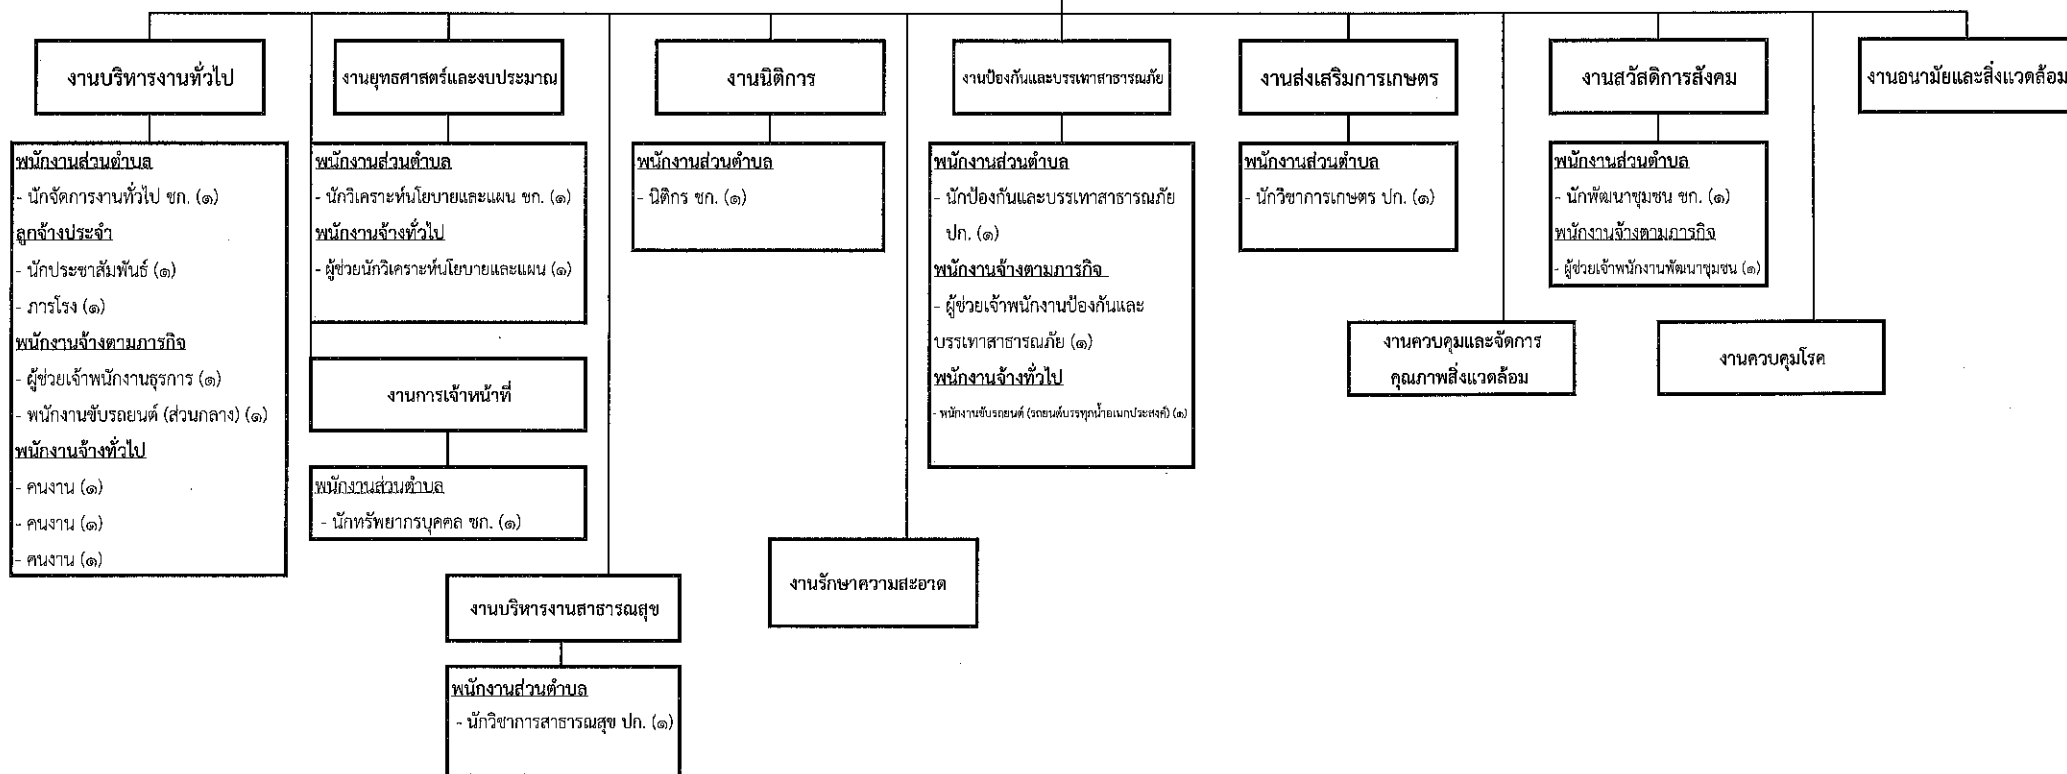

## โครงสร้างองค์การบริหารส่วนตำบลหนองหอย

โครงสร้างสำนักปลัด อบต.

หัวหน้าสำนักปลัด อบต.  
นักบริหารงานทั่วไป ระดับต้น (๑)

โครงสร้างกองช่าง

ผู้อำนวยการกองช่าง  
นักบริหารงานช่าง ระดับต้น (๑)

(งาน) แบบแผนและก่อสร้าง

(งาน) ควบคุมอาคาร

(งาน) สาธารณูปโภค

(งาน) ฝังเมือง

พนักงานส่วนตำบล

- นายช่างโยธา ปง. (๑)
- นายช่างโยธา ปง./ขง. (-)

พนักงานจ้างตามภารกิจ

- ผู้ช่วยเจ้าพนักงานธุรการ (๑)
- ผู้ช่วยนายช่างโยธา (๑)

พนักงานส่วนตำบล