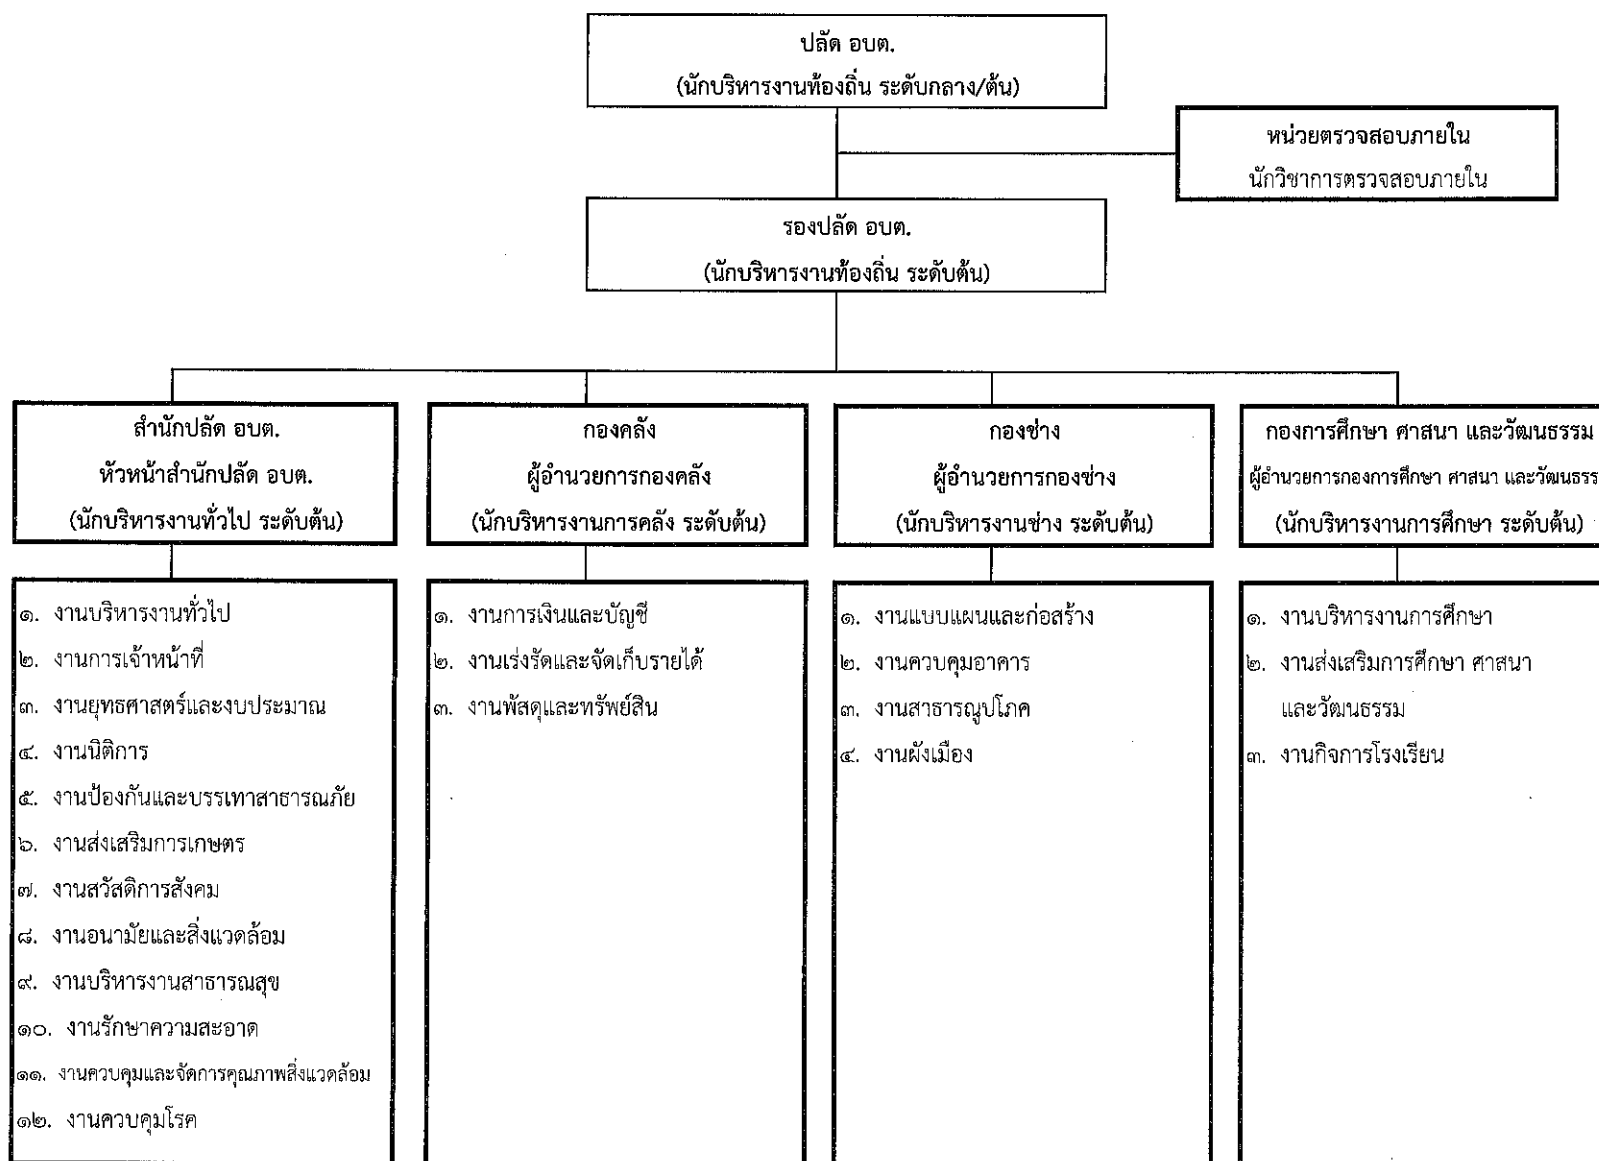

## โครงสร้างองค์การบริหารส่วนตำบลหนองหอย

โครงสร้างสำนักปลัด อบต.

หัวหน้าสำนักปลัด อบต.  
นักบริหารงานทั่วไป ระดับต้น (๑)

โครงสร้างกองช่าง

ผู้อำนวยการกองช่าง  
นักบริหารงานช่าง ระดับต้น (๑)

(งาน) แบบแผนและก่อสร้าง

(งาน) ควบคุมอาคาร

(งาน) สาธารณูปโภค

(งาน) ฝังเมือง

พนักงานส่วนตำบล

- นายช่างโยธา ปง. (๑)
- นายช่างโยธา ปง./ขง. (-)

พนักงานจ้างตามภารกิจ

- ผู้ช่วยเจ้าพนักงานธุรการ (๑)
- ผู้ช่วยนายช่างโยธา (๑)

พนักงานส่วนตำบล