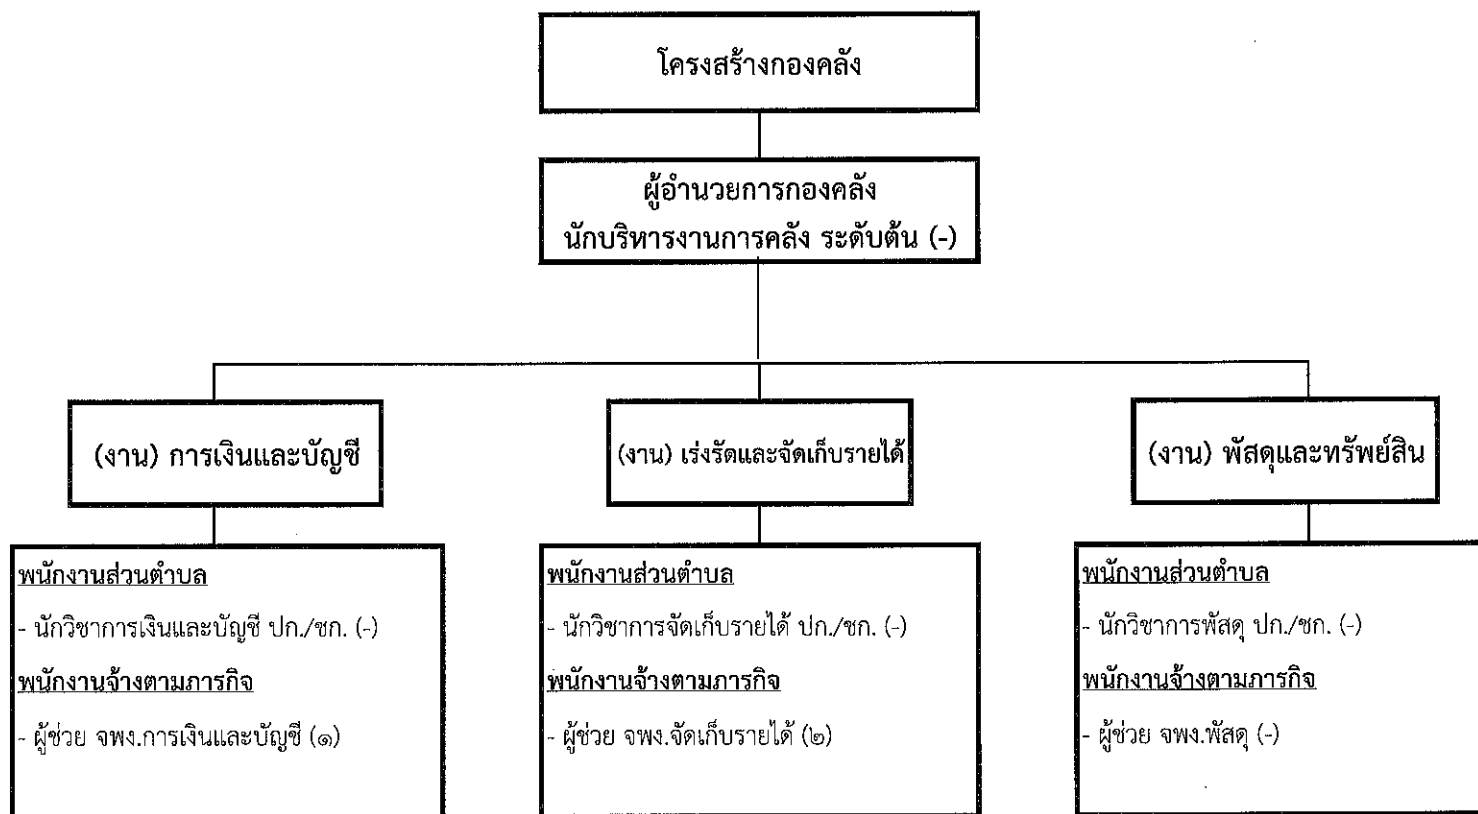

## โครงสร้างองค์การบริหารส่วนตำบลหนองหอย

โครงสร้างสำนักปลัด อบต.

หัวหน้าสำนักปลัด อบต.  
นักบริหารงานทั่วไป ระดับต้น (๑)

โครงสร้างกองช่าง

ผู้อำนวยการกองช่าง  
นักบริหารงานช่าง ระดับต้น (๑)

(งาน) แบบแผนและก่อสร้าง

(งาน) ควบคุมอาคาร

(งาน) สาธารณูปโภค

(งาน) ฝังเมือง

พนักงานส่วนตำบล

- นายช่างโยธา ปง. (๑)
- นายช่างโยธา ปง./ขง. (-)

พนักงานจ้างตามภารกิจ

- ผู้ช่วยเจ้าพนักงานธุรการ (๑)
- ผู้ช่วยนายช่างโยธา (๑)

พนักงานส่วนตำบล