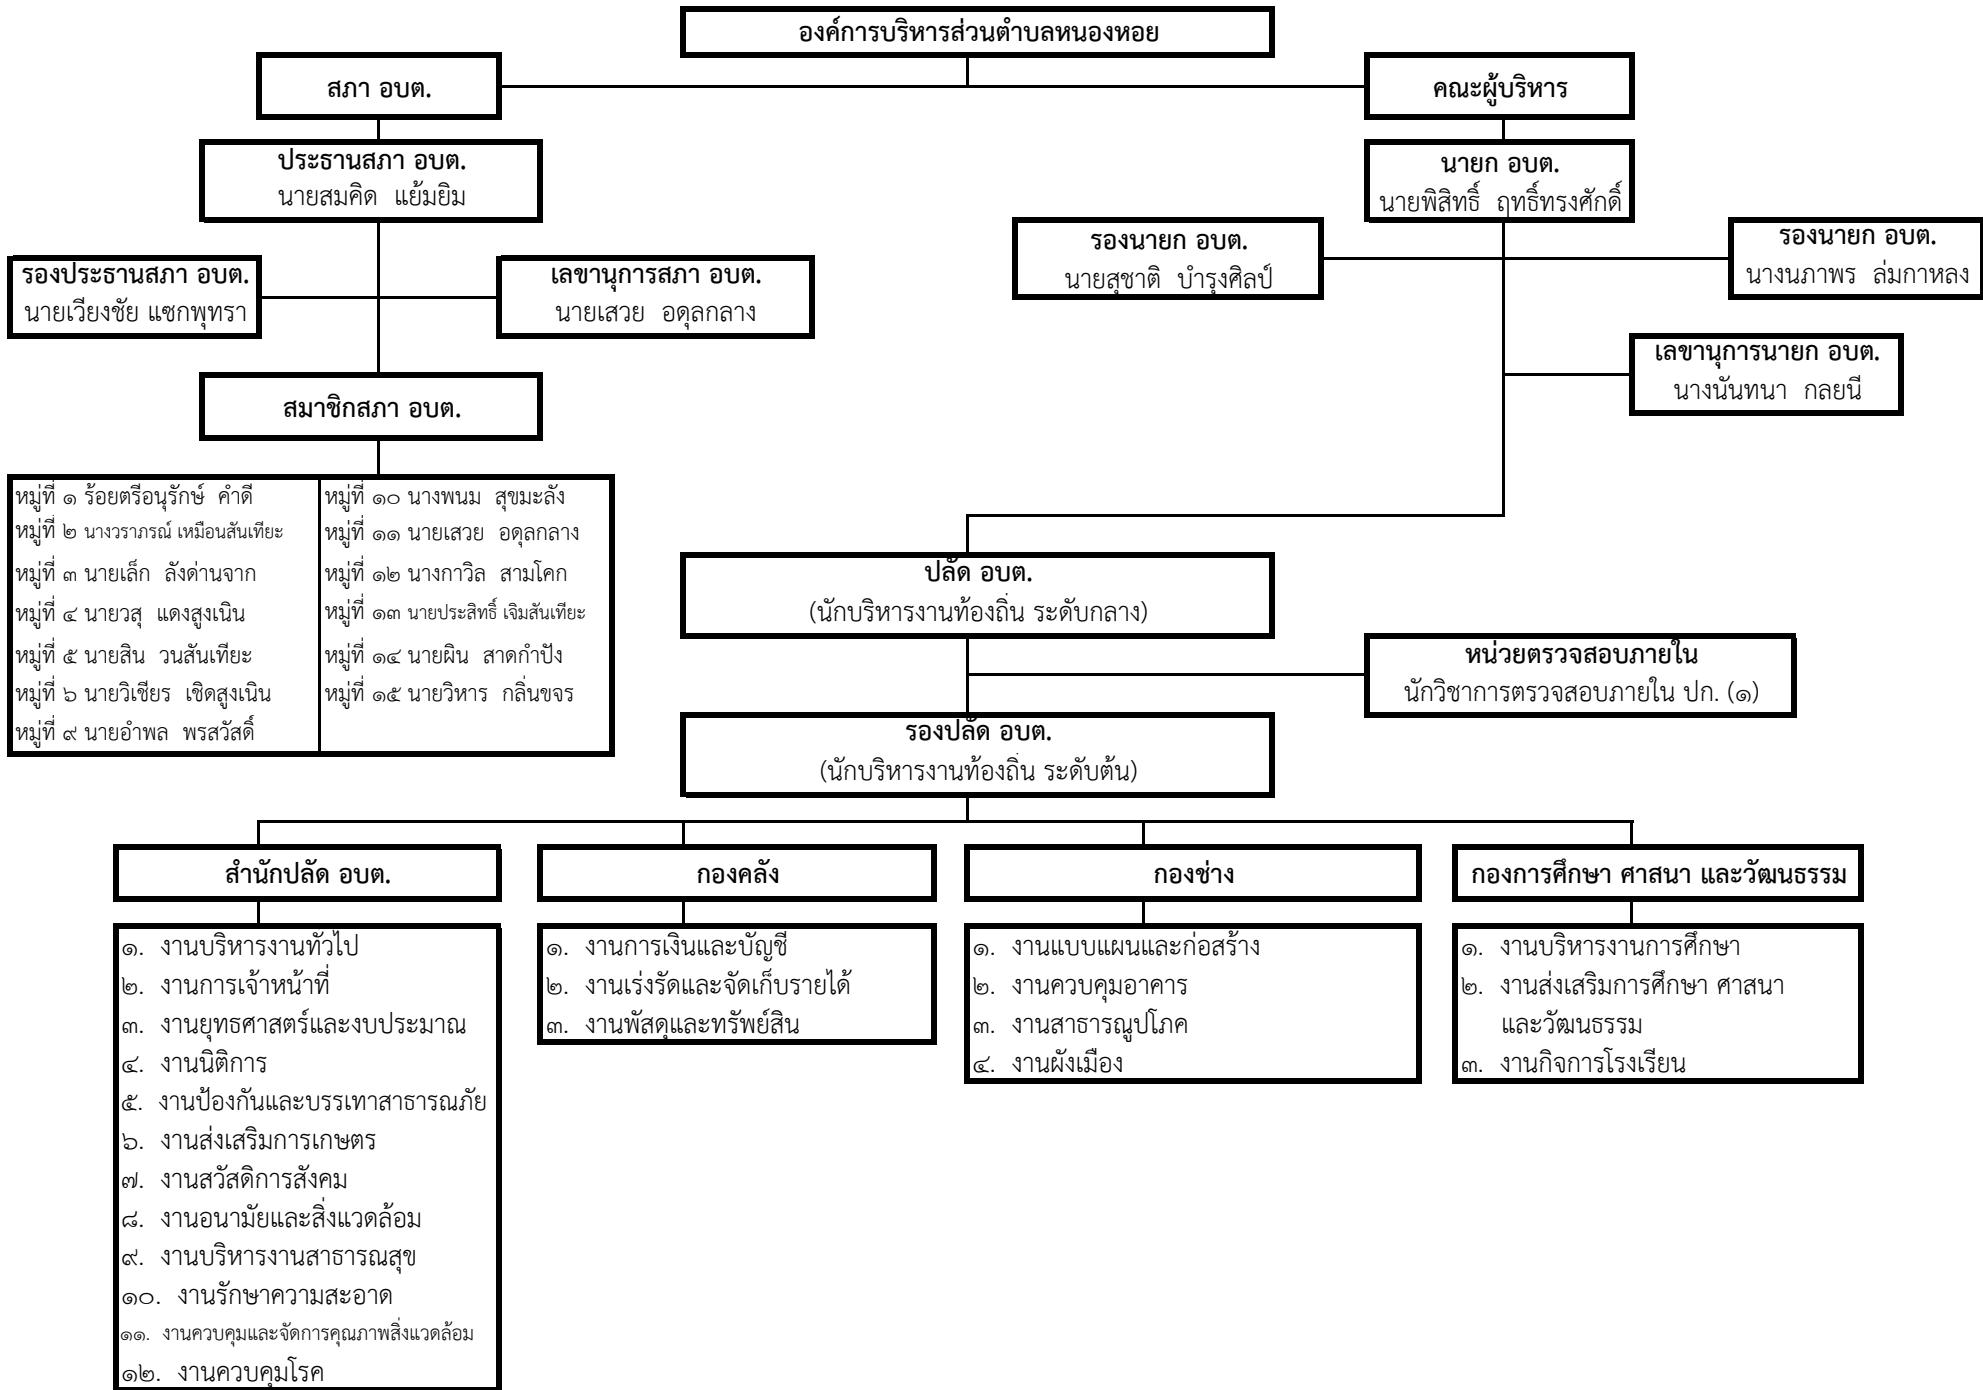

โครงสร้างองค์การบริหารส่วนตำบลหนองหอย

โครงสร้างสำนักปลัด อบต.

หัวหน้าสำนักปลัด อบต.
นักบริหารงานทั่วไป ระดับต้น (-)